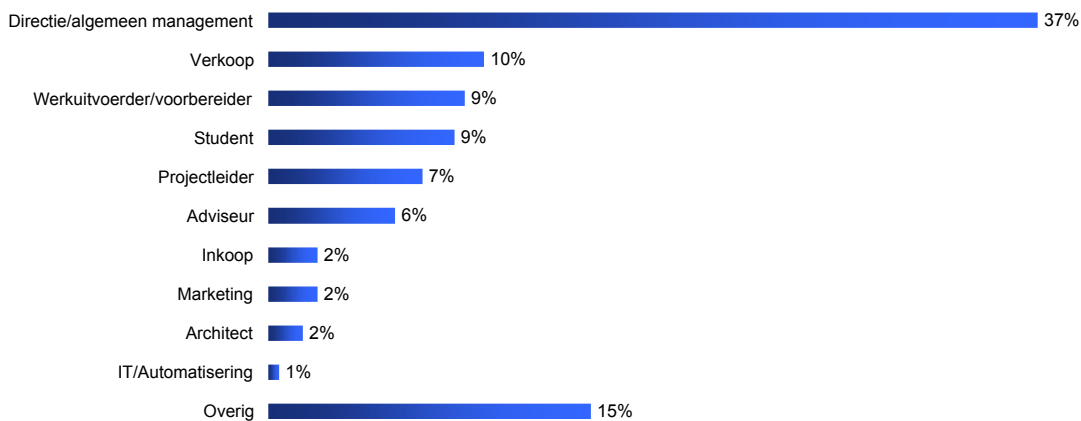

Facts & Figures

Uitslagen bezoekersregistratie van 16 t/m 18 maart 2010

Herkomst naar functie

Herkomst naar branche

Beslisniveau

	Dinsdag	Woensdag	Donderdag	Totaal
Aantal bezoekers:	1.369	2.126	2.280	5.775