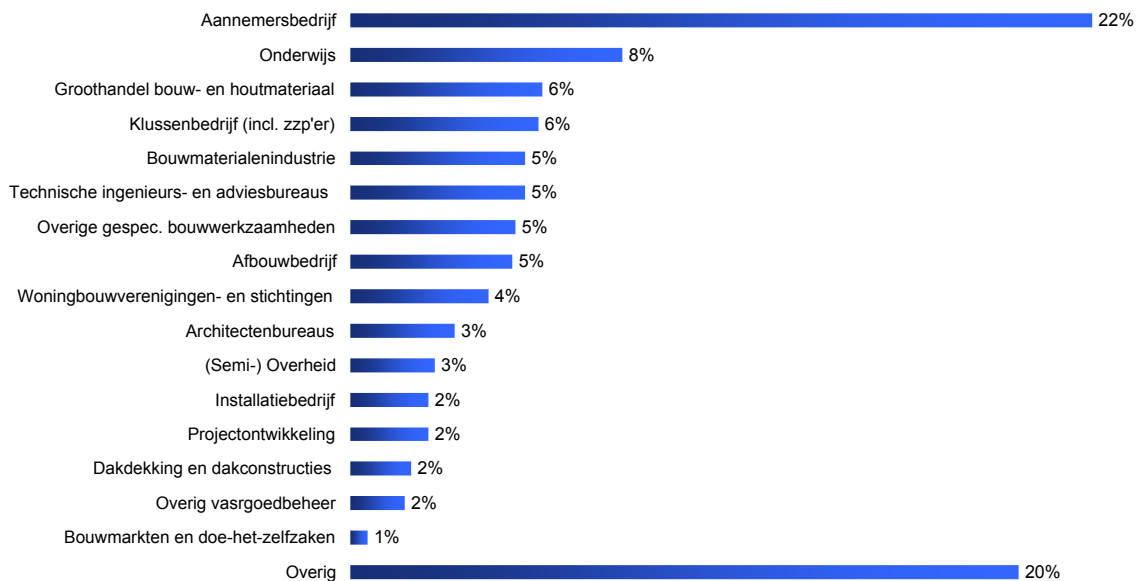

Facts & Figures

Uitslagen bezoekersregistratie van 16 t/m 18 maart 2010

Herkomst naar functie

Herkomst naar branche

Beslisniveau

	Dinsdag	Woensdag	Donderdag	Totaal
Aantal bezoekers:	1.369	2.126	2.280	5.775